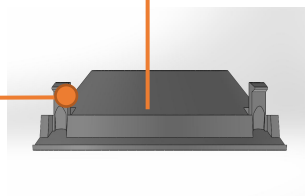

φ35、55、75、95、125 齐全的安装尺寸满足更多的空间设计和功能要求

外环可提前预埋

特殊的弹片设计
可适应超薄天花，增加应用场合

装入灯体

灯体后续可自由拆卸，不需
拆卸整灯，保护天花

安装反射器

预埋式安装

欧陆型号表

规格 (开孔)		分类	有边			无边			最大功率	角度
				椭圆孔	小圆孔		椭圆孔	小圆孔		
圆形	开孔: 35		111003-35			111004-35			7W	8°/15°/24°/36°
	开孔: 55		111013-1						9W	8°/12°/15°/24°/36°
	开孔: 75	短款	111003-1S	111003-2S	111003-3S	111004-1S	111004-2S	111004-3S	9W	15°/24°/36°/50°
		常规款	111003-1	111003-2	111003-3	111004-1	111004-2	111004-3	12W	3°/8°/15°/24°/36°/50°
		长款	111003-1L	111003-2L	111003-3L	111004-1L	111004-2L	111004-3L	15W	15°/24°/36°/50°
	开孔: 95		113003-1			113004-1			25W	15°/24°/36°/50°
	开孔: 125		115003-1						35W	15°/24°/36°
方形	开孔: 75*75	短款	112003-1S			112004-1S			9W	15°/24°/36°/50°
		常规款	112003-1			112004-1			12W	15°/24°/36°/50°
		长款	112003-1L			112004-1L			15W	15°/24°/36°/50°
	开孔: 95*95		114003-1			114004-1			25W	15°/24°/36°/50°
	双头: 75	短款	112023-1S						9W*2	15°/24°/36°/50°
		常规款	112023-1						12W*2	15°/24°/36°/50°
		长款	112023-1L						15W*2	15°/24°/36°/50°
双头: 95		114023-1						25W*2	15°/24°/36°/50°	