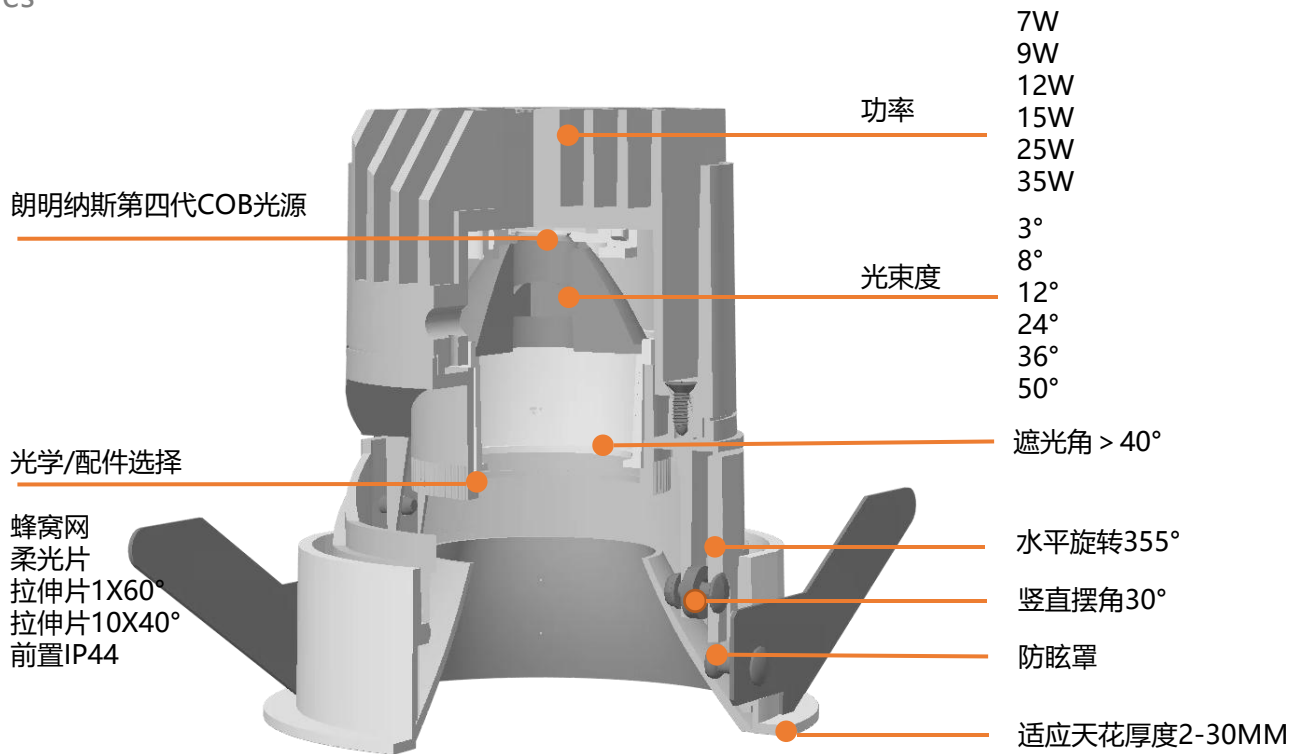

SEITY 西铁照明

设计因光更美丽

SEITY PRODUCTS
TASTING

欧陆
EURO

欧陆，五星级酒店灯光专家

西铁最畅销、开孔尺寸最全系列，专为高端酒店、别墅研发，助力多位设计师赢得国内外室内设计大奖。

西铁欧陆系列，颜值与性能并存， $3^{\circ}\sim 50^{\circ}$ 光束角极致控光，5种开孔尺寸应用面广，家族化产品线和丰富的光学配件让设计随心所欲。

欧陆家族产品