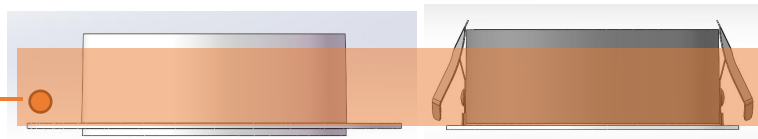

镜面
Mirror

反射器颜色 Reflector color

白色
White

黑色
Black

镜面
Mirror

丰富的外饰颜色和形状选择

开孔尺寸
Opening size

开孔尺寸齐全+模块化
结构+便捷安装

φ35、55、75、95、125 齐全的安装尺寸满足更多的空间设计和功能要求

外环可提前预埋

特殊的弹片设计
可适应超薄天花，增加应用场合

装入灯体

灯体后续可自由拆卸，不需
拆卸整灯，保护天花

安装反射器

预埋式安装

欧陆型号表