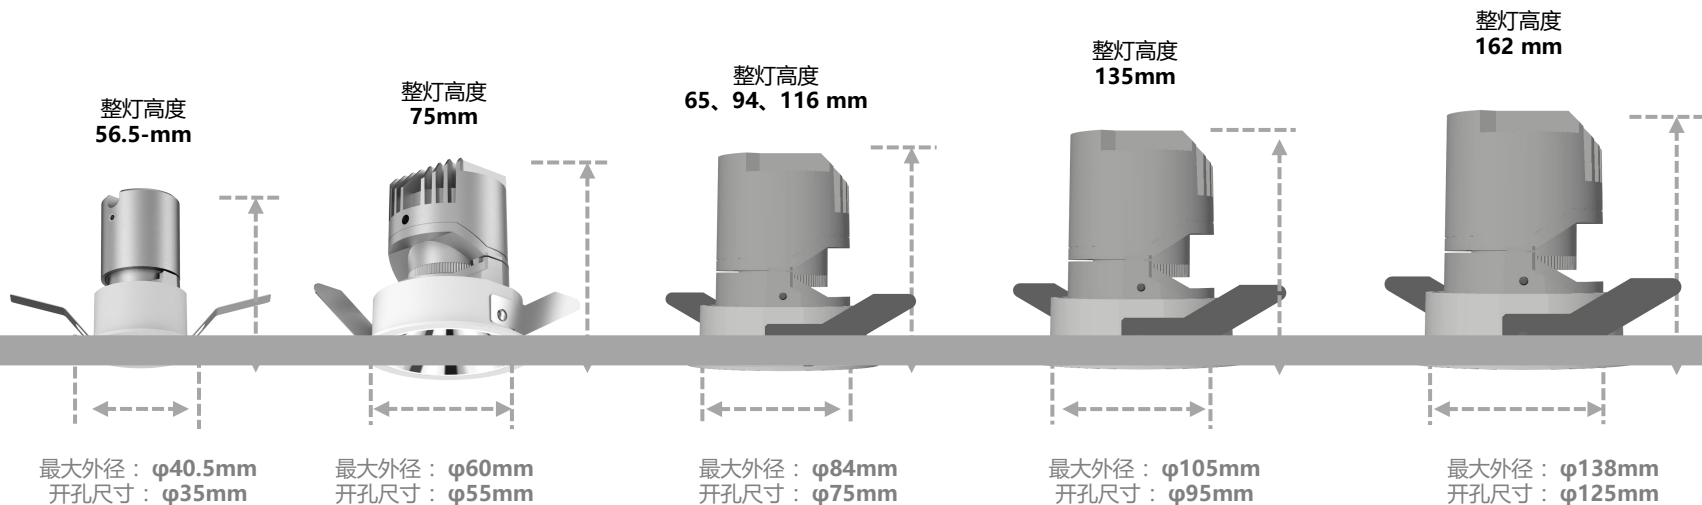

镜面
Mirror

反射器颜色 Reflector color

白色
White

黑色
Black

镜面
Mirror

丰富的外饰颜色和形状选择

开孔尺寸
Opening size

开孔尺寸齐全+模块化
结构+便捷安装

φ35、55、75、95、125 齐全的安装尺寸满足更多的空间设计和功能要求

外环可提前预埋

特殊的弹片设计
可适应超薄天花，增加应用场合

装入灯体

灯体后续可自由拆卸，不需
拆卸整灯，保护天花

安装反射器

预埋式安装

欧陆型号表