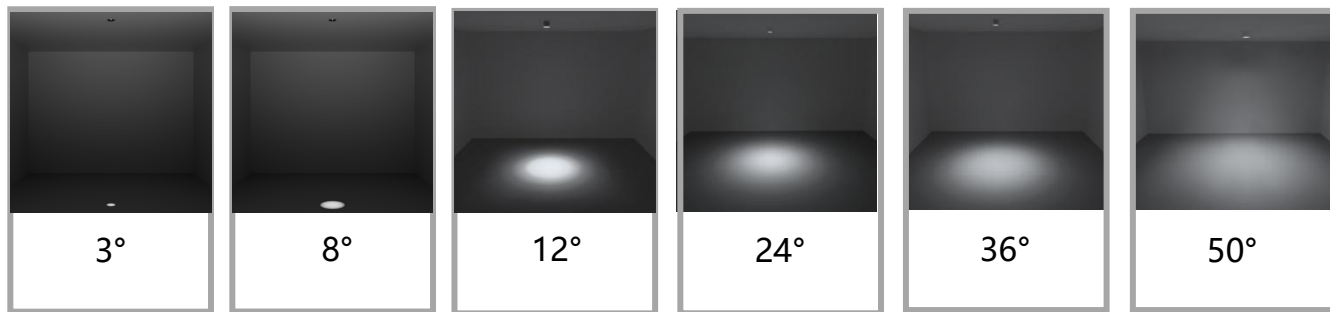

显色性 (R9): $R9 \geq 85$

寿命

$LM70 \geq 50000H$

卓越的光学特征

- *窄边框设计，空间更美观。
- *无工具安装结构，简单、便捷、好用。
- *专业级TIR透镜
- *三次控光装置
- *美国进口BVT微光学薄膜

卓越的光学特征

提供窄光束3°到宽光束50°可供选择，控光更精准、设计更自由

极致控光+丰富的配光 及光学配件选择

镜面
Mirror

反射器颜色 Reflector color

白色
White

黑色
Black

镜面
Mirror

丰富的外饰颜色和形状选择

开孔尺寸
Opening size

开孔尺寸齐全+模块化
结构+便捷安装