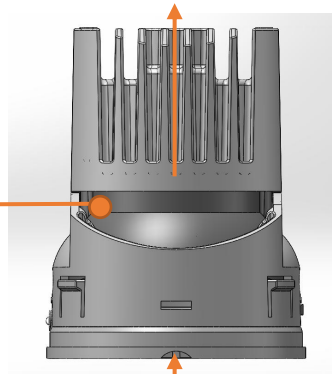

φ35、55、75、95、125 齐全的安装尺寸满足更多的空间设计和功能要求

外环可提前预埋

特殊的弹片设计
可适应超薄天花，增加应用场合

装入灯体

灯体后续可自由拆卸，不需
拆卸整灯，保护天花

安装反射器

预埋式安装

欧陆型号表

规格 (开孔)		分类	有边			无边			最大功率	角度
				椭圆孔	小圆孔		椭圆孔	小圆孔		
圆形	开孔: 35		111003-35			111004-35			7W	8°/15°/24°/36°
	开孔: 55		111013-1						9W	8°/12°/15°/24°/36°
	开孔: 75	短款	111003-1S	111003-2S	111003-3S	111004-1S	111004-2S	111004-3S	9W	15°/24°/36°/50°
		常规款	111003-1	111003-2	111003-3	111004-1	111004-2	111004-3	12W	3°/8°/15°/24°/36°/50°
		长款	111003-1L	111003-2L	111003-3L	111004-1L	111004-2L	111004-3L	15W	15°/24°/36°/50°
	开孔: 95		113003-1			113004-1			25W	15°/24°/36°/50°
	开孔: 125		115003-1						35W	15°/24°/36°
方形	开孔: 75*75	短款	112003-1S			112004-1S			9W	15°/24°/36°/50°
		常规款	112003-1			112004-1			12W	15°/24°/36°/50°
		长款	112003-1L			112004-1L			15W	15°/24°/36°/50°
	开孔: 95*95		114003-1			114004-1			25W	15°/24°/36°/50°
	双头: 75	短款	112023-1S						9W*2	15°/24°/36°/50°
		常规款	112023-1						12W*2	15°/24°/36°/50°
		长款	112023-1L						15W*2	15°/24°/36°/50°
双头: 95		114023-1						25W*2	15°/24°/36°/50°	