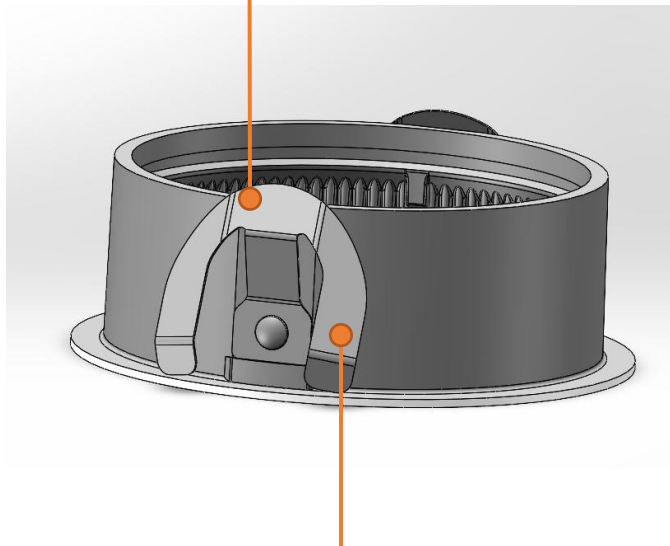

## 特殊的弹片设计

- \*弹片顶端设计折弯角，手无需接触弹片即可安装，保护双手
- \*采用结构卡紧方式，保持外观简洁，无外露螺丝等
- \*满足在2~30mm天花安装，取卸力度均匀一致
- \*要求开孔尺寸要精确，允许开孔尺寸正公差1mm

特殊结构设计，采用结构卡紧方式，保持外观简洁，无外露螺丝等

弹片顶端设计折弯角，手无需接触弹片即可安装，保护双手

## 特殊的弹片设计

提供窄光束3°到宽光束50°可供选择，控光更精准、设计更自由

$\phi 55$ 小巧的灯具高度满足更多的低矮空间安装要求

外环可提前预埋

特殊的弹片设计  
可适应超薄天花，增加应用场合

装入灯体

灯体后续可自由拆卸，不需  
拆卸整灯，保护天花

安装反射器

**预埋式安装**