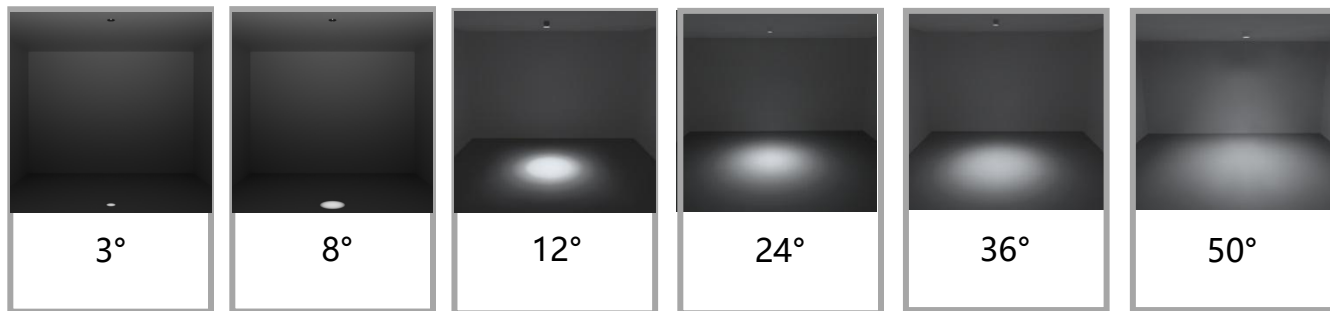

## 特殊的弹片设计

- \*弹片顶端设计折弯角，手无需接触弹片即可安装，保护双手
- \*采用结构卡紧方式，保持外观简洁，无外露螺丝等
- \*满足在2~30mm天花安装，取卸力度均匀一致
- \*要求开孔尺寸要精确，允许开孔尺寸正公差1mm

特殊结构设计，采用结构卡紧方式，保持外观简洁，无外露螺丝等

弹片顶端设计折弯角，手无需接触弹片即可安装，保护双手

## 特殊的弹片设计

提供窄光束3°到宽光束50°可供选择，控光更精准、设计更自由

四种光学配件，实现最佳照明效果

边框颜色  
Frame color

白色      黑色      镜面  
White      Black      Mirror

反射器颜色  
Reflector color

白色      黑色      镜面  
White      Black      Mirror

丰富的外饰颜色选择

开孔尺寸  
Opening size

小巧的尺寸