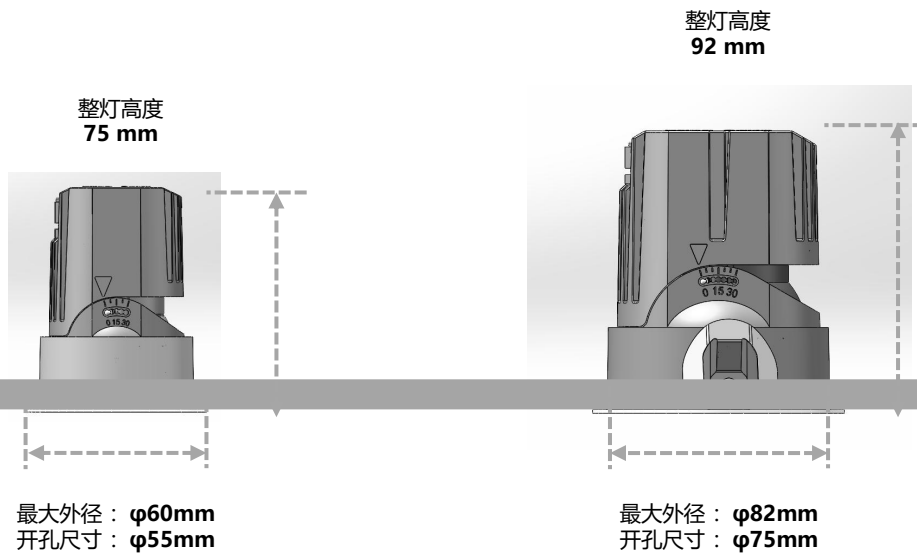

四种光学配件，实现最佳照明效果

边框颜色  
Frame color

白色      黑色      镜面  
White      Black      Mirror

反射器颜色  
Reflector color

白色      黑色      镜面  
White      Black      Mirror

丰富的外饰颜色选择

开孔尺寸  
Opening size

小巧的尺寸

## 梵高75配置表

产品型号	图片/尺寸图	功率	光学版本	发光角度		
168001-75 (圆形有边)		5W 7W	精准控光版 (收副光斑)	3°		
				8°		
				12°		
				24°		
				36°		
			干净洗墙版 (小山丘)	24°		
168002-75 (圆形无边)		9W 12W 15W	精准控光版 (收副光斑)	12°		
				24°		
				36°		
				50°		
			干净洗墙版 (小山丘)	24°		
				36°		
			洗整面墙版			
			5W 7W 9W	变焦版	8° - 40°	
重量	310克					

### 梵高55配置表

产品型号	图片/尺寸图	功率	发光角度
168001-55 (圆形有边)		5W 7W	8
			12
			24
			36
			50
168002-55 (圆形无边)		9W	12
			24
			36
			50
			洗整面墙版本
		重量	150g

故宫博物院陶瓷馆，75mm偏光洗墙灯、条形洗墙灯产品应用

THANKS

SEITY LIGHTING