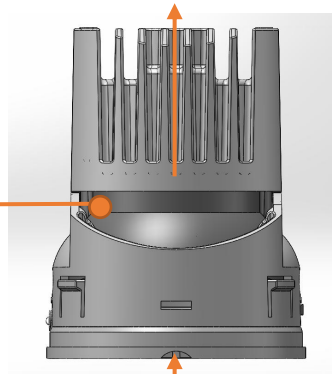

## 特殊的弹片设计

- \*弹片顶端设计折弯角，手无需接触弹片即可安装，保护双手
- \*采用结构卡紧方式，保持外观简洁，无外露螺丝等
- \*满足在2~30mm天花安装，取卸力度均匀一致
- \*要求开孔尺寸要精确，允许开孔尺寸正公差1mm

特殊结构设计，采用结构卡紧方式，保持外观简洁，无外露螺丝等

弹片顶端设计折弯角，手无需接触弹片即可安装，保护双手

$\phi 55$ 小巧的灯具高度满足更多的低矮空间安装要求

外环可提前预埋

特殊的弹片设计  
可适应超薄天花，增加应用场合

装入灯体

灯体后续可自由拆卸，不需  
拆卸整灯，保护天花

安装反射器

**预埋式安装**

## 梵高75配置表

产品型号	图片/尺寸图	功率	光学版本	发光角度		
168001-75 (圆形有边)		5W 7W	精准控光版 (收副光斑)	3°		
				8°		
				12°		
				24°		
				36°		
			干净洗墙版 (小山丘)	24°		
168002-75 (圆形无边)		9W 12W 15W	精准控光版 (收副光斑)	12°		
				24°		
				36°		
				50°		
			干净洗墙版 (小山丘)	24°		
				36°		
			洗整面墙版			
			5W 7W 9W	变焦版	8° - 40°	
重量	310克					

### 梵高55配置表

产品型号	图片/尺寸图	功率	发光角度
168001-55 (圆形有边)		5W 7W	8
			12
			24
			36
			50
168002-55 (圆形无边)		9W	12
			24
			36
			50
			洗整面墙版本
		重量	150g

故宫博物院陶瓷馆，75mm偏光洗墙灯、条形洗墙灯产品应用

THANKS

SEITY LIGHTING