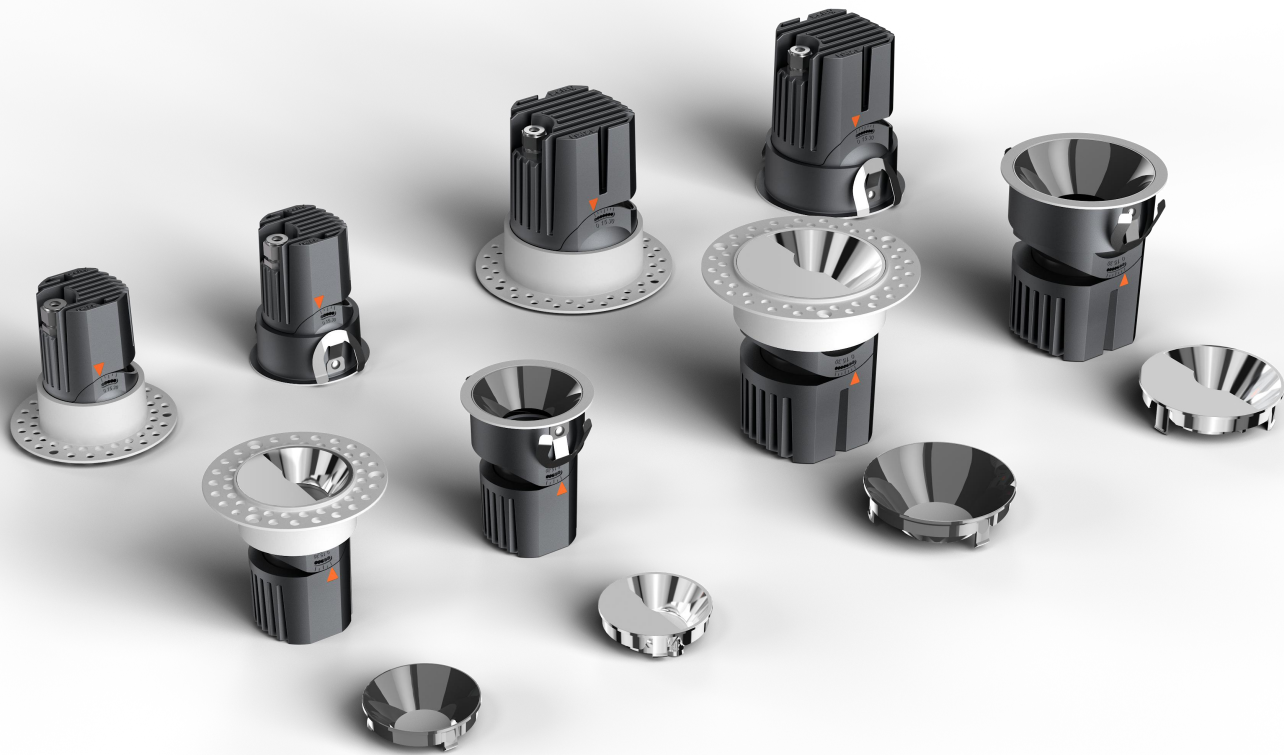

## 梵高，为艺术而生

Vincent Willem van Gogh，荷兰后印象派天才画家，后印象主义的先驱，一生为艺术狂热。

西铁梵高系列，性能与品质巅峰之作， $3^{\circ}\sim 50^{\circ}$ 光束角极致控光，家族化产品线和丰富的光学配件让设计无忧。

梵高家族产品

基础功能参数

## 特殊的弹片设计

- \*弹片顶端设计折弯角，手无需接触弹片即可安装，保护双手
- \*采用结构卡紧方式，保持外观简洁，无外露螺丝等
- \*满足在2~30mm天花安装，取卸力度均匀一致
- \*要求开孔尺寸要精确，允许开孔尺寸正公差1mm

特殊结构设计，采用结构卡紧方式，保持外观简洁，无外露螺丝等

弹片顶端设计折弯角，手无需接触弹片即可安装，保护双手

## 特殊的弹片设计

提供窄光束3°到宽光束50°可供选择，控光更精准、设计更自由