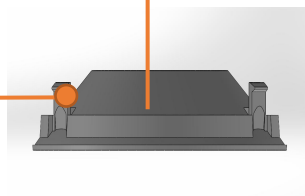

$\phi 55$ 小巧的灯具高度满足更多的低矮空间安装要求

外环可提前预埋

特殊的弹片设计  
可适应超薄天花，增加应用场合

装入灯体

灯体后续可自由拆卸，不需  
拆卸整灯，保护天花

安装反射器

**预埋式安装**

## 梵高75配置表

产品型号	图片/尺寸图	功率	光学版本	发光角度		
168001-75 (圆形有边)		5W 7W	精准控光版 (收副光斑)	3°		
				8°		
				12°		
				24°		
				36°		
			干净洗墙版 (小山丘)	24°		
168002-75 (圆形无边)		9W 12W 15W	精准控光版 (收副光斑)	12°		
				24°		
				36°		
				50°		
			干净洗墙版 (小山丘)	24°		
				36°		
			洗整面墙版			
			5W 7W 9W	变焦版	8° - 40°	
重量	310克					