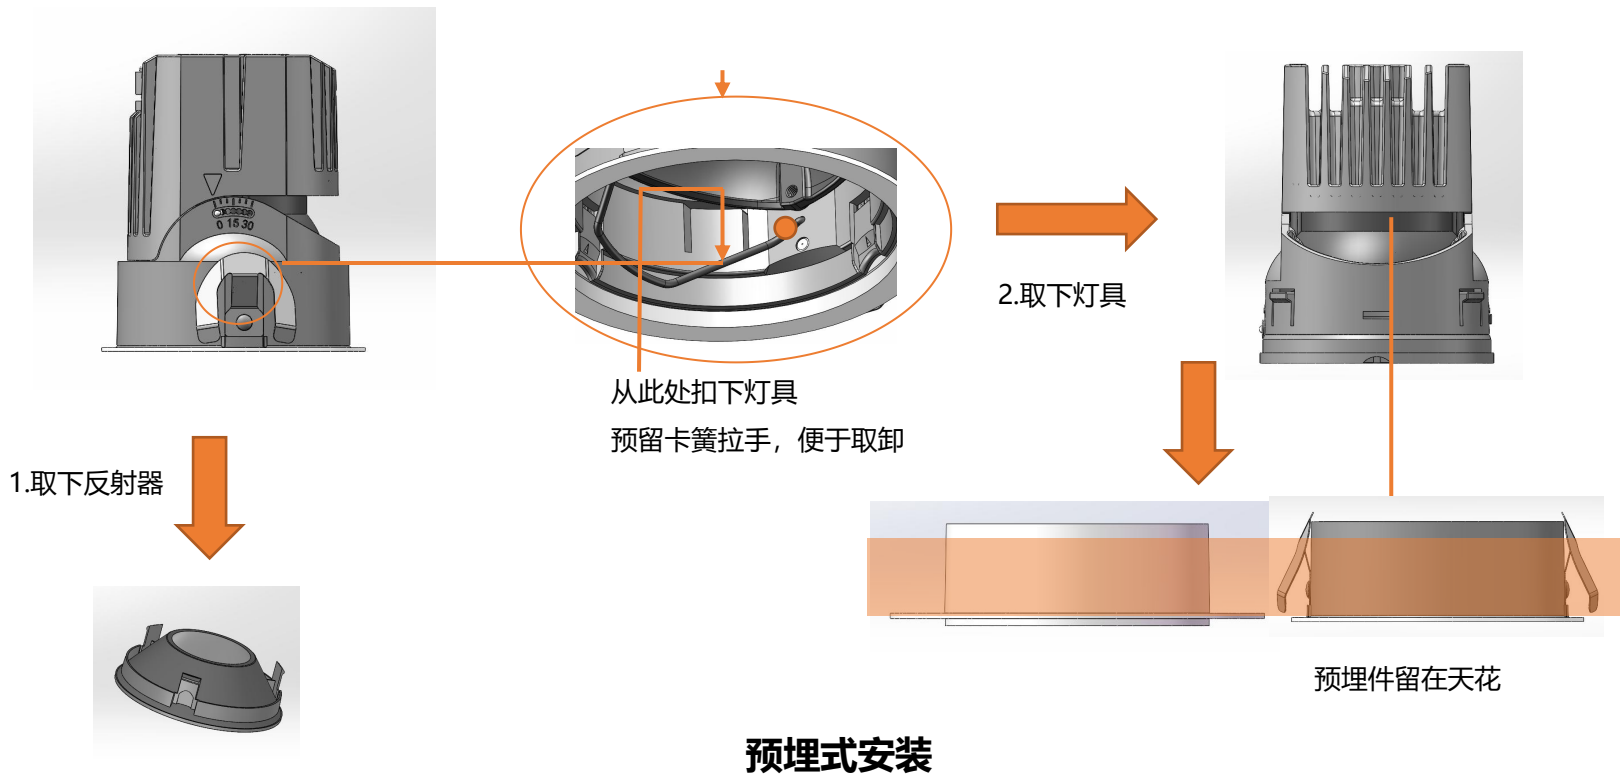

$\phi 55$ 小巧的灯具高度满足更多的低矮空间安装要求

外环可提前预埋

特殊的弹片设计  
可适应超薄天花，增加应用场合

装入灯体

灯体后续可自由拆卸，不需  
拆卸整灯，保护天花

安装反射器

**预埋式安装**

## 梵高75配置表

产品型号	图片/尺寸图	功率	光学版本	发光角度		
168001-75 (圆形有边)		5W 7W	精准控光版 (收副光斑)	3°		
				8°		
				12°		
				24°		
				36°		
			干净洗墙版 (小山丘)	24°		
168002-75 (圆形无边)		9W 12W 15W	精准控光版 (收副光斑)	12°		
				24°		
				36°		
				50°		
			干净洗墙版 (小山丘)	24°		
				36°		
			洗整面墙版			
			5W 7W 9W	变焦版	8° - 40°	
重量	310克					