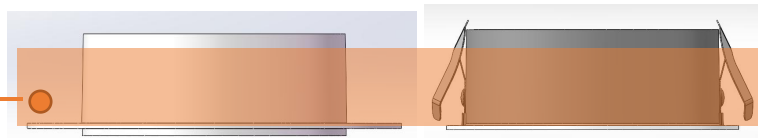

四种光学配件，实现最佳照明效果

边框颜色  
Frame color

白色      黑色      镜面  
White      Black      Mirror

反射器颜色  
Reflector color

白色      黑色      镜面  
White      Black      Mirror

丰富的外饰颜色选择

开孔尺寸  
Opening size

小巧的尺寸

$\phi 55$ 小巧的灯具高度满足更多的低矮空间安装要求

外环可提前预埋

特殊的弹片设计  
可适应超薄天花，增加应用场合

装入灯体

灯体后续可自由拆卸，不需  
拆卸整灯，保护天花

安装反射器

**预埋式安装**